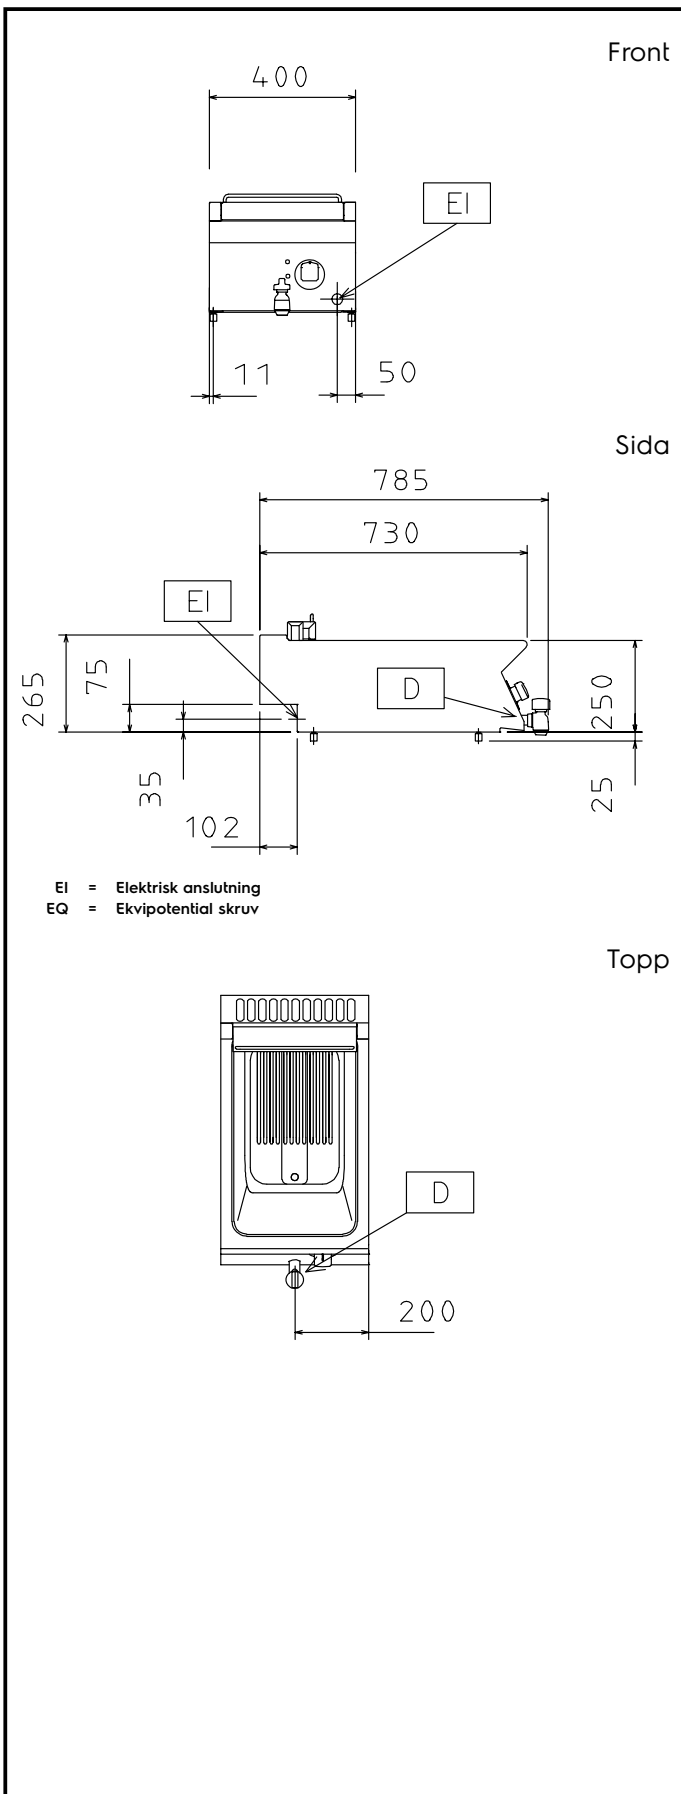

Elektricitet

Spänning:

371079 (E7FRED1E00)

380-400 V/3N ph/50/60 Hz

371142 (E7FRED1E0N)

230 V/3 ph/50/60 Hz

Total watt:

8.7 kW

Viktig information

Om produkten står vid temperaturkänslig inredning eller liknande, bör ett säkerhetsspalt på ca 150 mm bibehållas eller någon form av värmeisolering monteras.

Brunnens invändiga dimensioner (bredd):

240 mm

Brunnens invändiga dimensioner (höjd):

235 mm

Brunnens invändiga dimensioner (djup):

420 mm

Brunkapacitet:

10 lt MIN; 12 lt MAX

Termostat intervall:

105 °C MIN; 185 °C MAX

Nettovikt:

25 kg

Fraktvikt:

371079 (E7FRED1E00)

30 kg

371142 (E7FRED1E0N)

ISO 9001 kg

Frakthöjd:

371079 (E7FRED1E00)

530 mm

371142 (E7FRED1E0N)

540 mm

Fraktbredd:

460 mm

Fraktdjup:

820 mm

Fraktvolym:

0.2 m³

[NOT TRANSLATED]

371079 (E7FRED1E00)

EF17112

371142 (E7FRED1E0N)

N7FE2